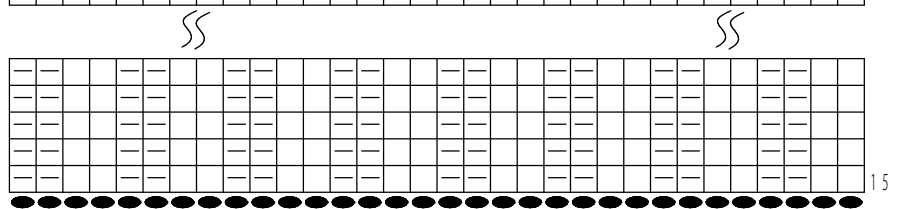

ケーブル編みのレッグウォーマー

模様編み
16目8段1模様

- = 裏目
- = 表目
- = 伏せ止め

64目を輪にする。