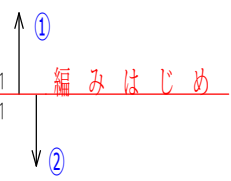

ケーブル編みのレッグウォーマー

模様編み
16目8段1模様

- = 裏目
- = 表目
- = 伏せ止め

64目を輪にする。