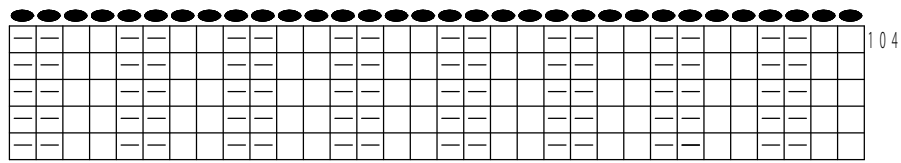

ケーブル編みのレッグウォーマー

模様編み
16目8段1模様

- = 裏目
- = 表目
- = 伏せ止め

64目を輪にする。